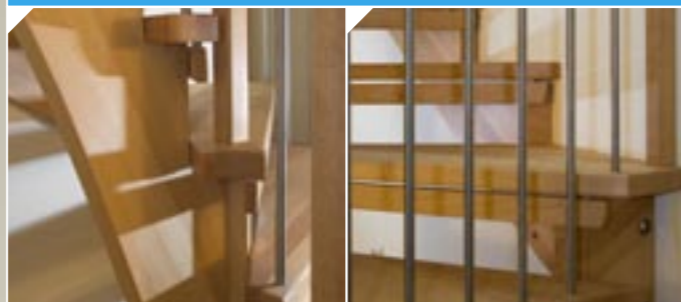

Trappeinfo

Moderne trapp uten vanger hvor trinnene henger etter rekkverket. En trapp som visuelt ikke syns i rommet. På bildet utført i lønn.

Trappemodell Sterk

Trappeinfo

En robust og tøff trapp med underliggende vanger og med stålpinne til rekkverk. Passer til mange type boliger. En trapp som er både luftig, moderne og tøff i stil. På bilde utført i bok.