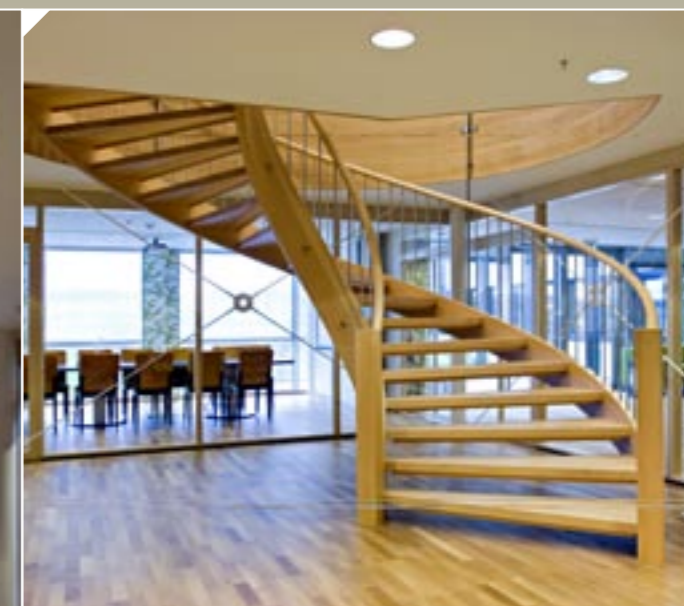

Trappeinfo

En trapp som passer best i den klassiske boligen, eller bygård. En lekker og tidløs trapp som også beholder sitt karakteristiske preg når utført som tett trapp med lys. På bilde utført i lakkert valnøtt og hvit med innfelte lys.