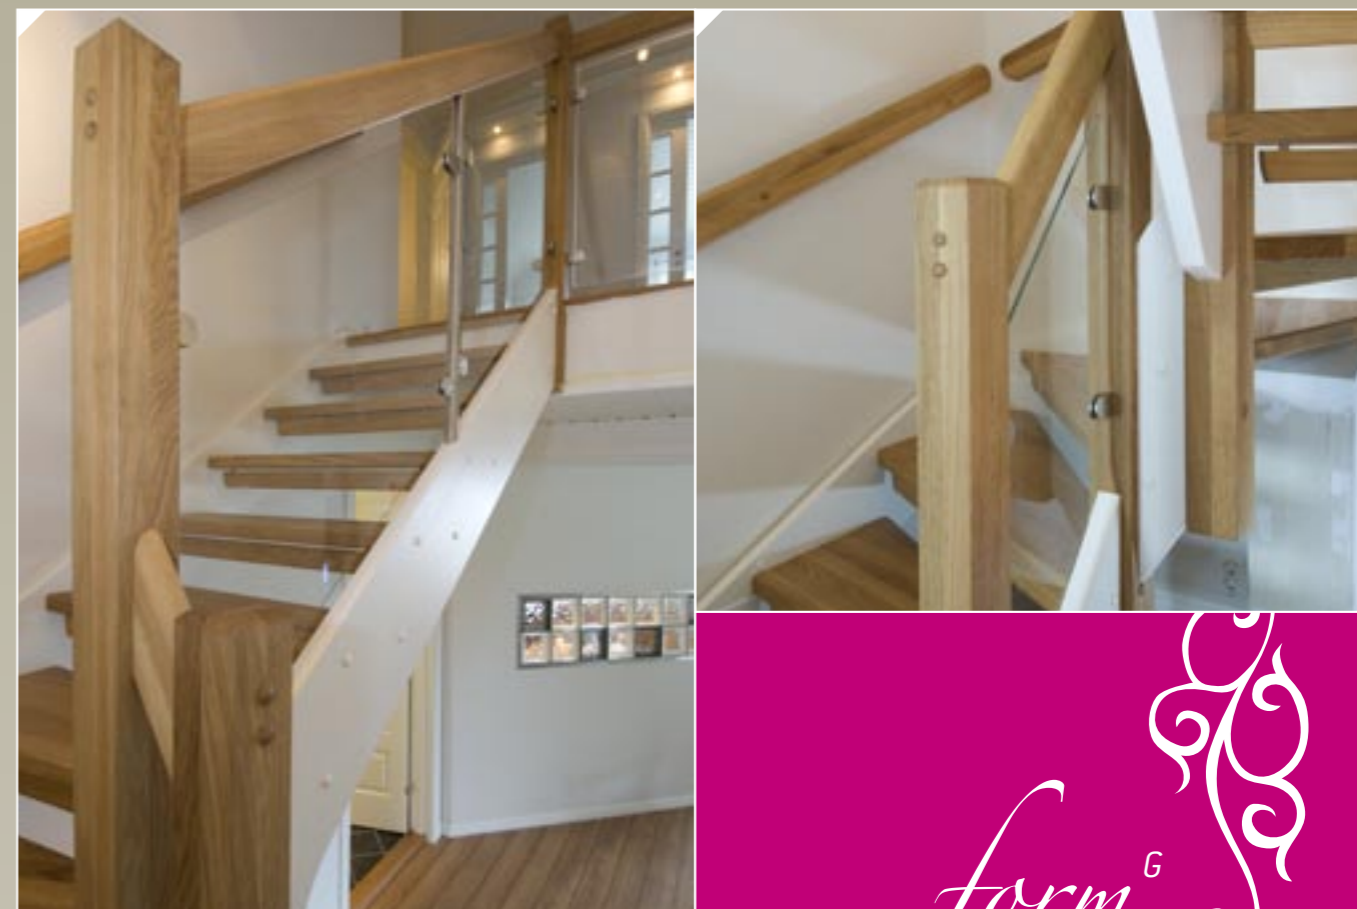

Trappemodell Form-G