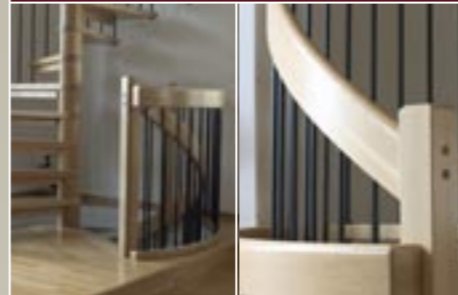

Trappemodell Skulptør

skulptør

Trappeinfo

En trapp som passer best til gamle nostalgiske boliger og byggårder. Levers ulike typer rekkverspinner.

Trappemodell Form-G

form

Trappeinfo

Moderne rekkverk med glass. Trapp som passer de fleste hjem og livsstiler. Dette er en tretrapp med myke linjer, og gir rommet en lysere følelse. På bilde utført i eik og buet vange.

Trappemodell Uno

uno

Trappeinfo

Vi tilbyr også spiraltrapper og formbøyde trapper i ulike treslag. På bildet utført i eik med sorte stålpinner.

Trappemodell Lyst

lyst

Trappeinfo

Vi leverer flere typer formbøyde trapper i ulike treslag. På bildet vist i eik og hvit med rustfri stålpinner.