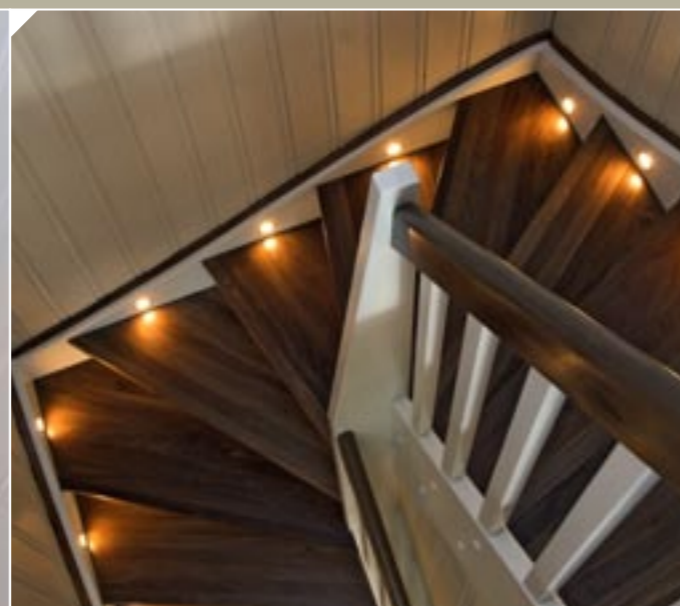

Trappeinfo

En trapp som passer best i den klassiske boligen, eller bygård. En lekker og tidløs trapp som også beholder sitt karakteristiske preg når utført som tett trapp med lys. På bilde utført i lakkert valnøtt og hvit med innfelte lys.

Trappeinfo

Vår egen prosjektavdeling tilpasser alle type trapper til ulike prosjekter som bolig, kontor, butikk, hotell og andre næringsbygg. Trapp på bilde levert til kontorbygg - utført i bok med stålpinner.