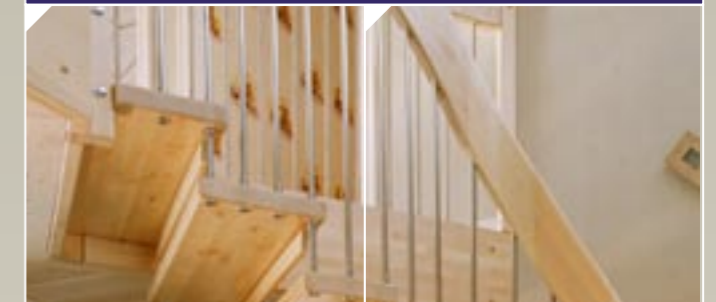

Trappeinfo

Moderne luftig trapp med rustfrie stålpinne. Passer til flere type boliger, men best til en bolig med et noe moderne miljø. På bilde utført i eik.

Trappemodell Fokus

Trappemodell Åpen

Trappeinfo

Trappeinfo

Moderne trapp uten vanger hvor trinnene henger etter rekkverket. En trapp som visuelt ikke syns i rommet. På bildet utført i lønn.

Trappemodell Sterk

Trappeinfo

En robust og tøff trapp med underliggende vanger og med stålpinne til rekkverk. Passer til mange type boliger. En trapp som er både luftig, moderne og tøff i stil. På bilde utført i bok.