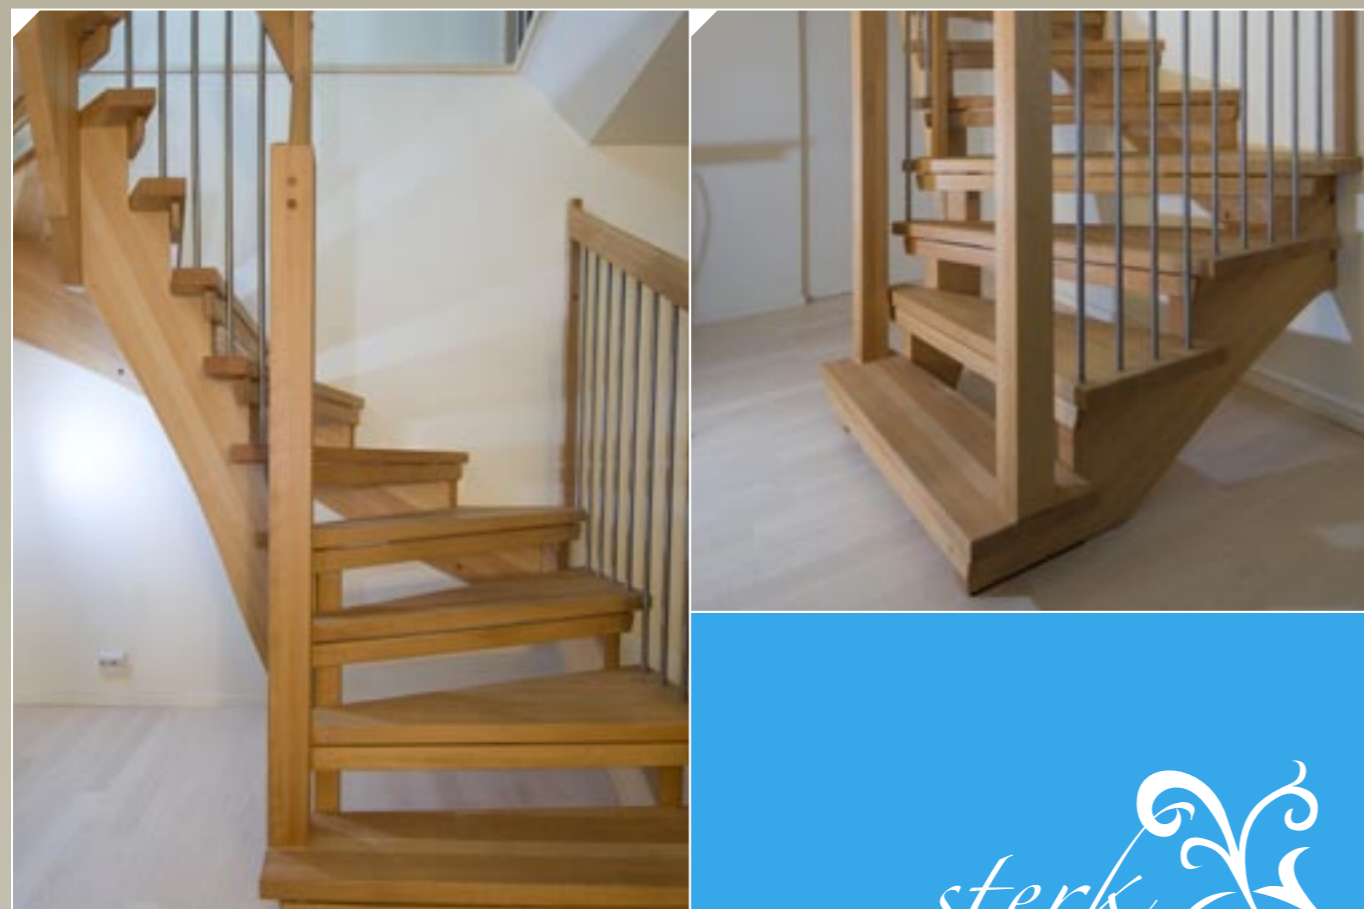

Trappemodell Sterk