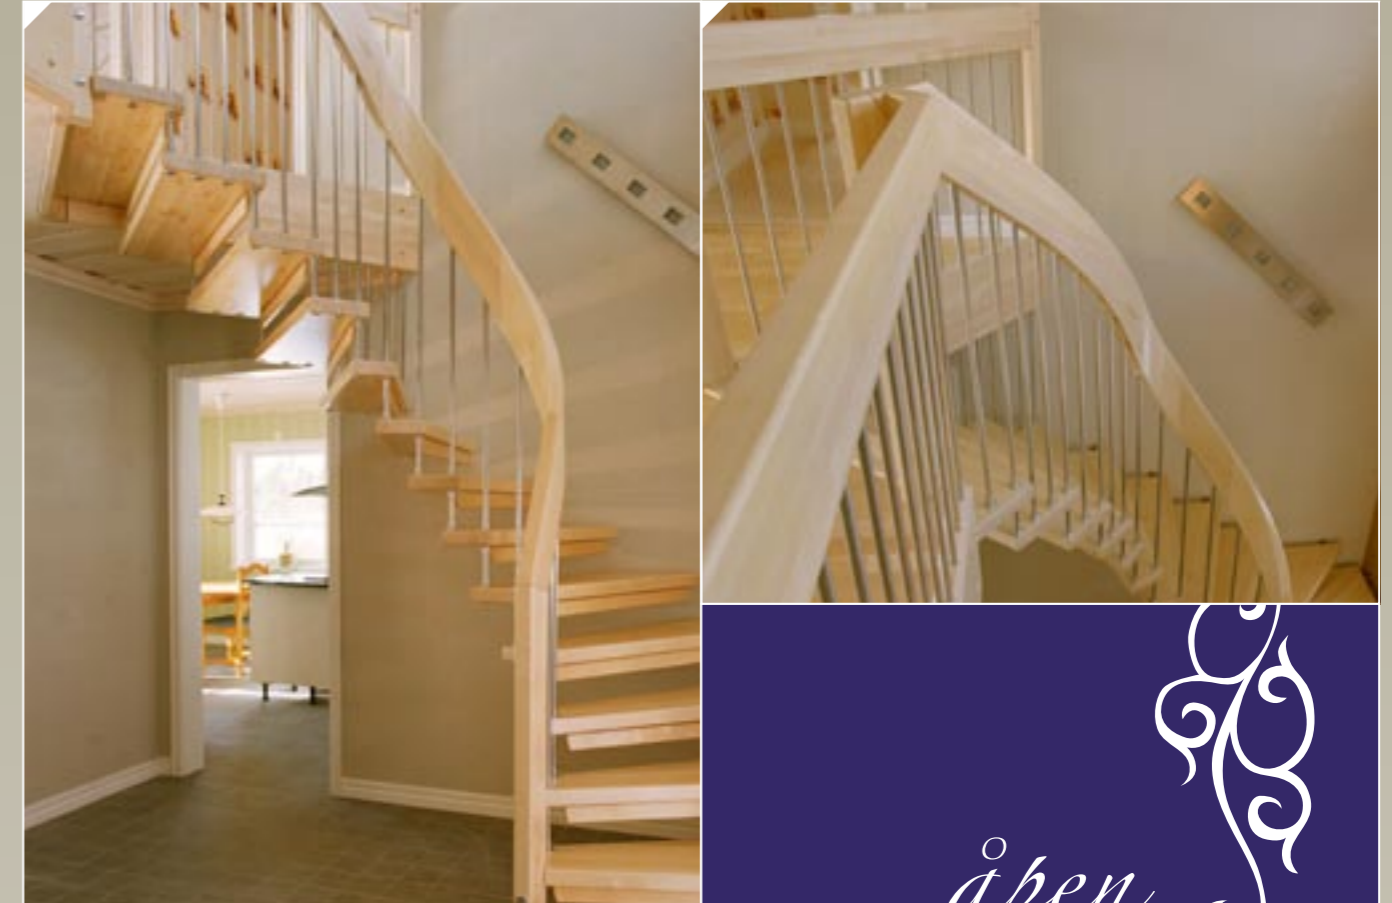

Trappeinfo

Enda en av Trappekompaniets klassikere utført som tett trapp på bilde. Trappen kler den klassiske boligen, eller bygård. En stolt trapp som krever litt mer plass enn andre typer. På bilde utført i eik og hvit med innfelte spotlights.