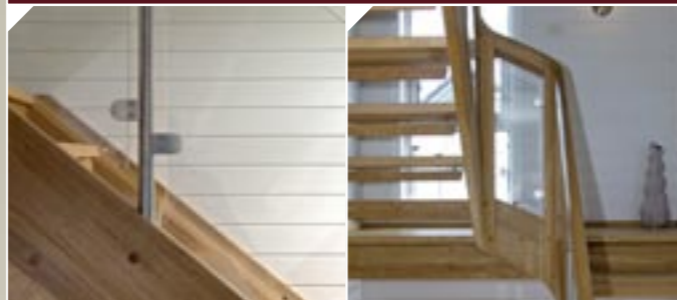

Trappemodell Puls-G

Trappemodell Plan

Trappeinfo

Moderne rekkverk med glass. Trapp som passer både til gammelt og nytt - eldre og unge mennesker. Dette er en tretrapp med rene og ryddige linjer. På bilde utført i eik.